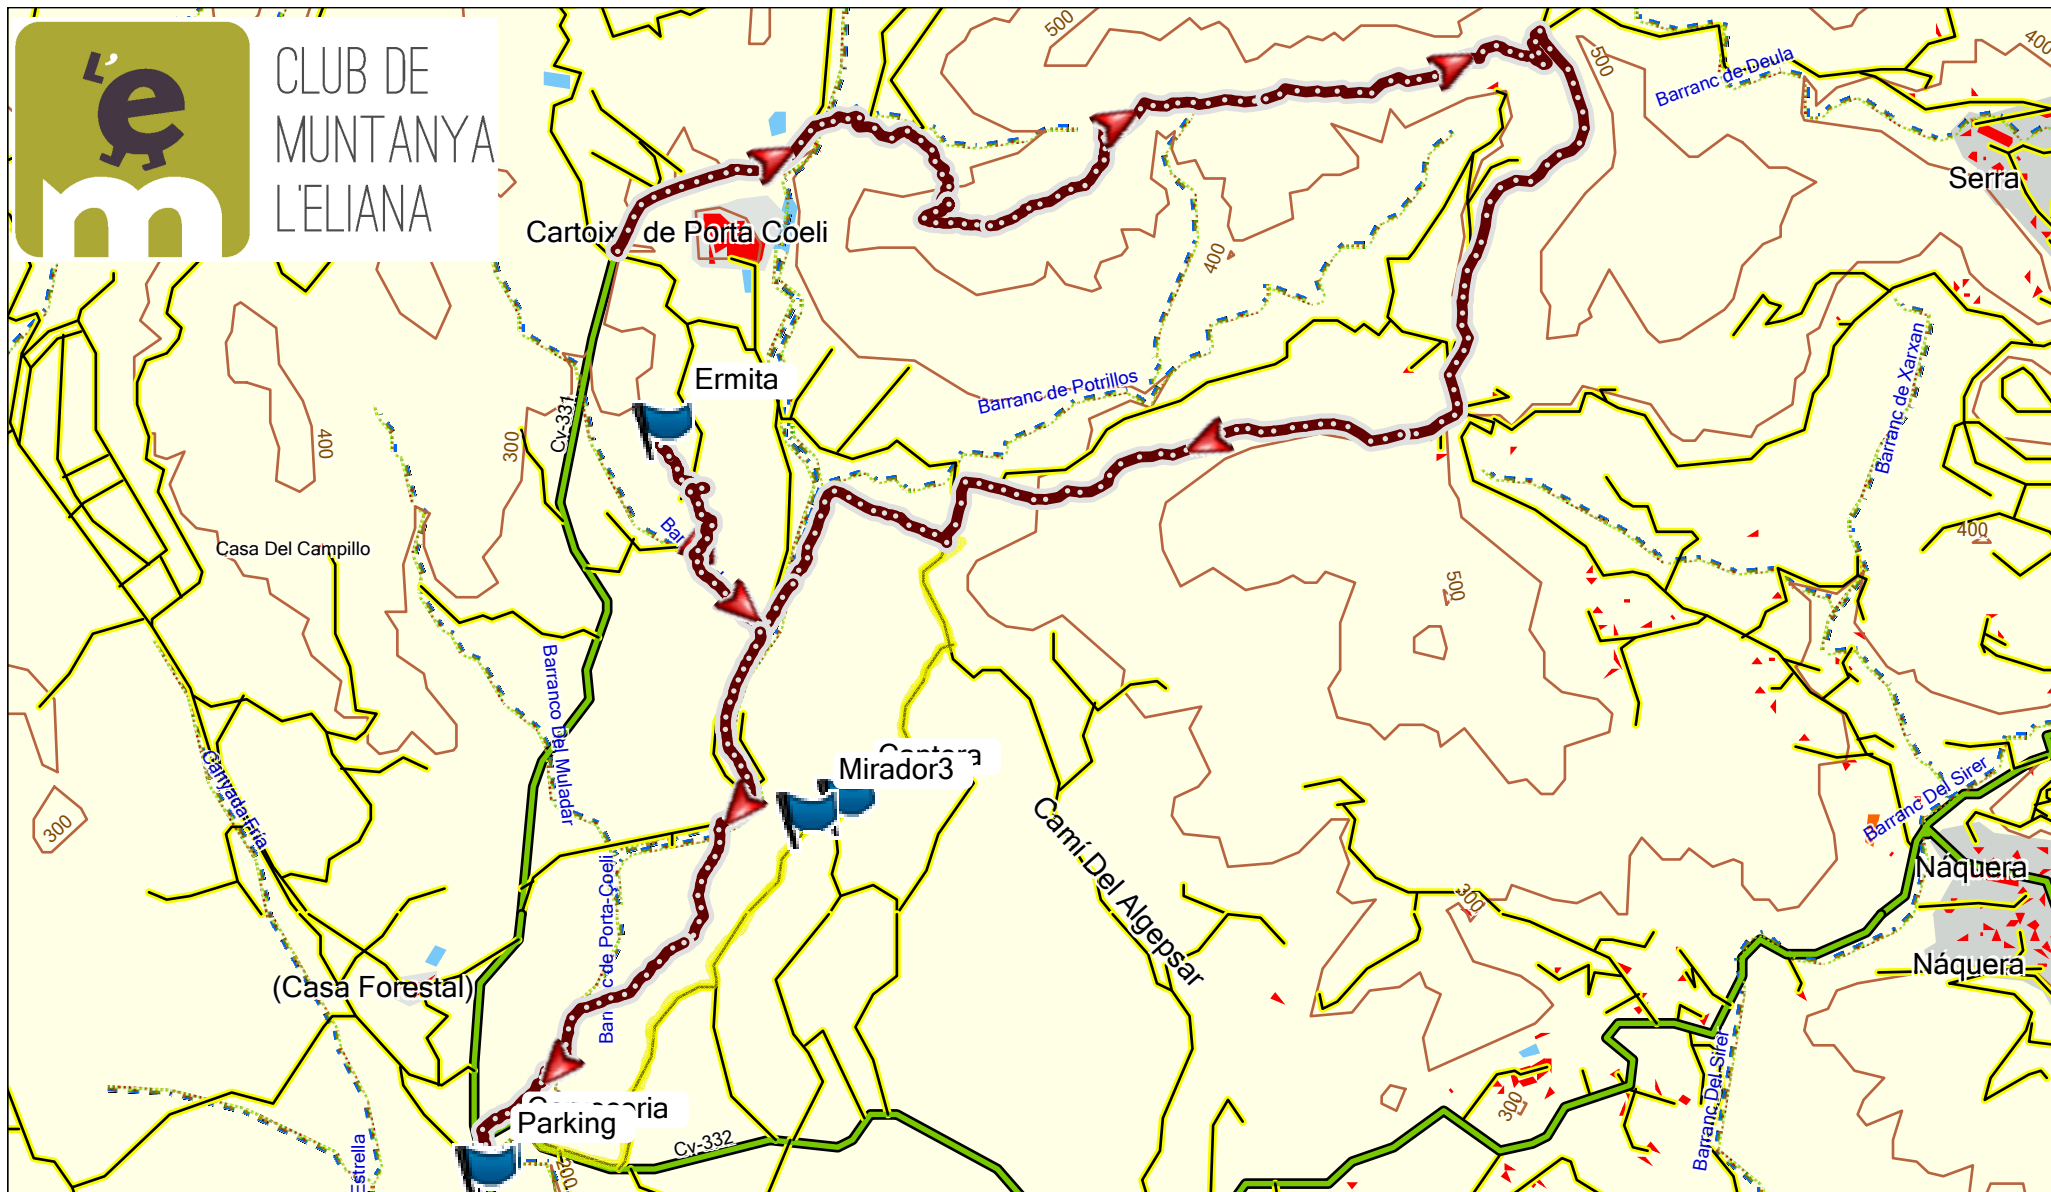

CLUB DE  
MUNTANYA  
L'ELIANA

Topo España V.3.0  
Centro Nacional de Información Geográfica  
LIC\_1102, Electronica Trepal ID 1102

PORTA-COELI

**RUTA 475 SERRA CALDERONA**

## Gráfico

### Resumen

Puntos: 983 Distancia: 10.4 km Área: 2.6 kilómetros cuadrados

### Altura

Mínimo: 210 m Máximo: 495 m Ascenso: 390 m Descenso: 481 m Pendiente: -0.9 %