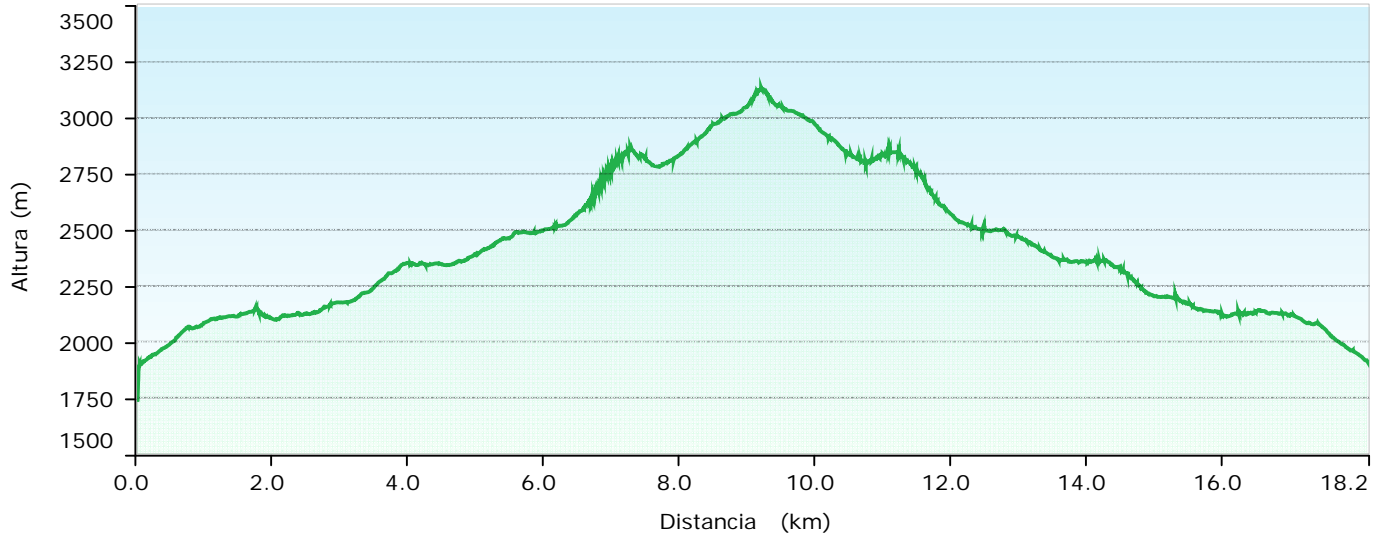

## Gráfico

## Resumen

Puntos: 4192 Distancia: 18.2 km Área: 46683 metros cuadrados

## Hora

Tiempo transcurrido: 12:57:17 Tiempo en movimiento: 6:40:20 Tiempo detenido: 6:16:57

## Altura

Mínimo: 1732 m Máximo: 3134 m Ascenso: 1771 m Descenso: 1588 m Pendiente: 1.0 %