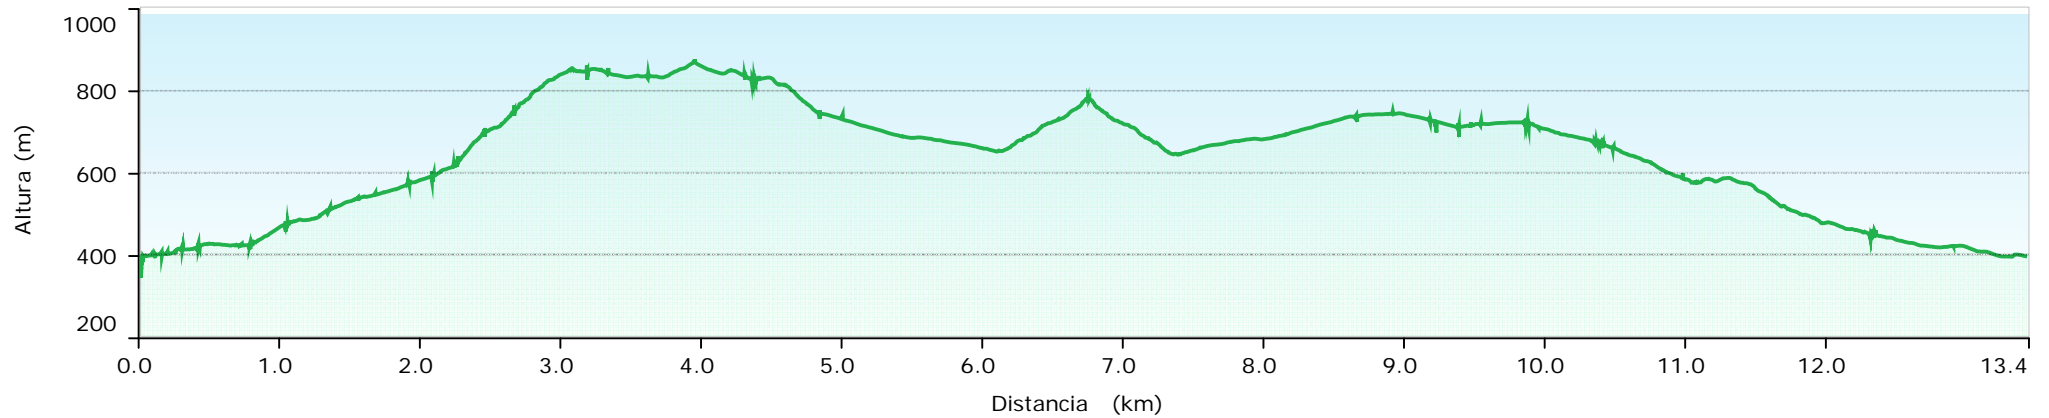

## Gráfico

### Resumen

Puntos: 2015 Distancia: 13.4 km Área: 1.3 kilómetros cuadrados

### Hora

Tiempo transcurrido: 4:52:10 Tiempo en movimiento: 3:27:40 Tiempo detenido: 1:24:30

### Altura

Mínimo: 343 m Máximo: 878 m Ascenso: 855 m Descenso: 803 m Pendiente: 0.4 %